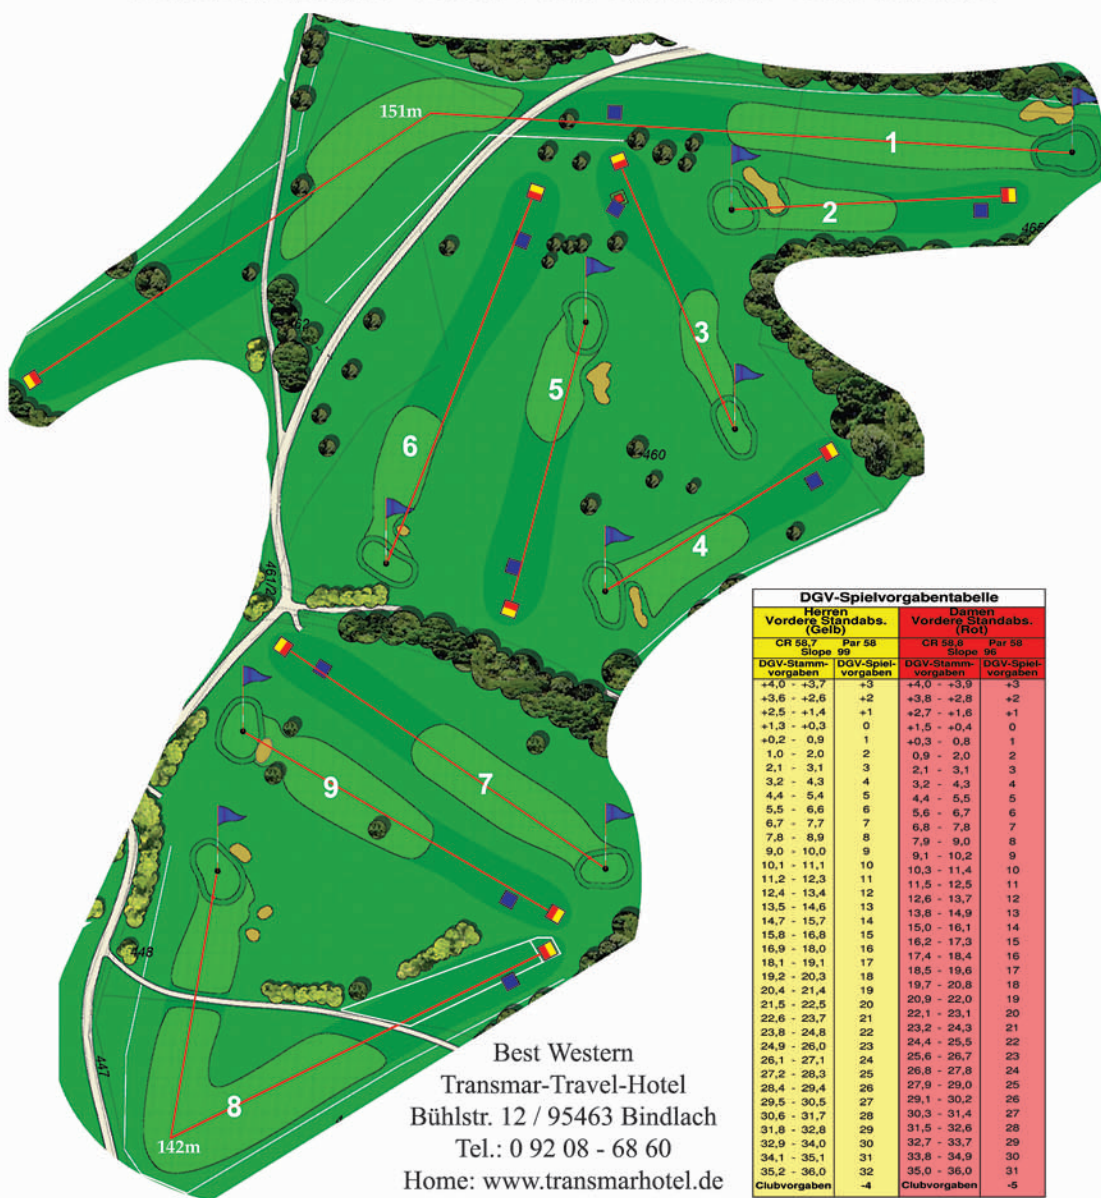

Mitglieder eines Deutschen Golfclubs mit Handicap spielen von gelb und rot, ALLE anderen von blau!!!

GOLF KURSE	HERREN	DAMEN	Freie Golfer	PAR	HCP Stroke Index	SCORE Spieler	SCORE Zähler
	CR: 58,7 Slope: 99	CR: 58,8 Slope: 96					
Bahn 1	392 m	392 m	159 m	4	1		
Bahn 2	90 m	90 m	79 m	3	8		
Bahn 3	93 m	93 m	81 m	3	9		
Bahn 4	88 m	88 m	79 m	3	7		
Bahn 5	96 m	96 m	81 m	3	6		
Bahn 6	136 m	136 m	119 m	3	5		
Bahn 7	133 m	133 m	117 m	3	4		
Bahn 8	244 m	244 m	235 m	4	2		
Bahn 9	136 m	136 m	129 m	3	3		
Gesamt	1.408 m	1.408 m	1.081 m	29			

Transmar Travel Hotel Course

DGV-Spielvorgabentabelle			
Herren Vordere Standabs. (Gelb)		Damen Vordere Standabs. (Rot)	
CR 58,7 Slope 99	Par 58	CR 58,8 Slope 96	Par 58
DGV-Stamm- vorgaben	DGV-Spiel- vorgaben	DGV-Stamm- vorgaben	DGV-Spiel- vorgaben
+4,0 - +3,1	+3	+4,0 - +3,9	+3
+3,6 - +2,6	+2	+3,8 - +2,8	+2
+2,5 - +1,4	+1	+2,7 - +1,6	+1
+1,3 - +0,3	0	+1,5 - +0,4	0
+0,2 - -0,9	1	+0,3 - -0,8	1
1,0 - 2,0	2	0,9 - 2,0	2
2,1 - 3,1	3	2,1 - 3,1	3
3,2 - 4,3	4	3,2 - 4,3	4
4,4 - 5,4	5	4,4 - 5,5	5
5,5 - 6,6	6	5,6 - 6,7	6
6,7 - 7,7	7	6,8 - 7,8	7
7,8 - 8,9	8	7,9 - 9,0	8
9,0 - 10,0	9	9,1 - 10,2	9
10,1 - 11,1	10	10,3 - 11,4	10
11,2 - 12,3	11	11,5 - 12,5	11
12,4 - 13,4	12	12,6 - 13,7	12
13,5 - 14,6	13	13,8 - 14,9	13
14,7 - 15,7	14	15,0 - 16,1	14
15,8 - 16,8	15	16,2 - 17,3	15
16,9 - 18,0	16	17,4 - 18,4	16
18,1 - 19,1	17	18,5 - 19,6	17
19,2 - 20,3	18	19,7 - 20,8	18
20,4 - 21,4	19	20,9 - 22,0	19
21,5 - 22,5	20	22,1 - 23,1	20
22,6 - 23,7	21	23,2 - 24,3	21
23,8 - 24,8	22	24,4 - 25,5	22
24,9 - 26,0	23	25,6 - 26,7	23
26,1 - 27,1	24	26,8 - 27,8	24
27,2 - 28,3	25	27,9 - 29,0	25
28,4 - 29,4	26	29,1 - 30,2	26
29,5 - 30,5	27	30,3 - 31,4	27
30,6 - 31,7	28	31,5 - 32,6	28
31,8 - 32,8	29	32,7 - 33,7	29
32,9 - 34,0	30	33,8 - 34,9	30
34,1 - 35,1	31	35,0 - 36,0	31
35,2 - 36,0	32		
Clubvorgaben	-4	Clubvorgaben	-5

Bahn 1 Schl./Pkt.	2	3	4	5	6	7	8	9	1-9
10	11	12	13	14	15	16	17	18	10-18