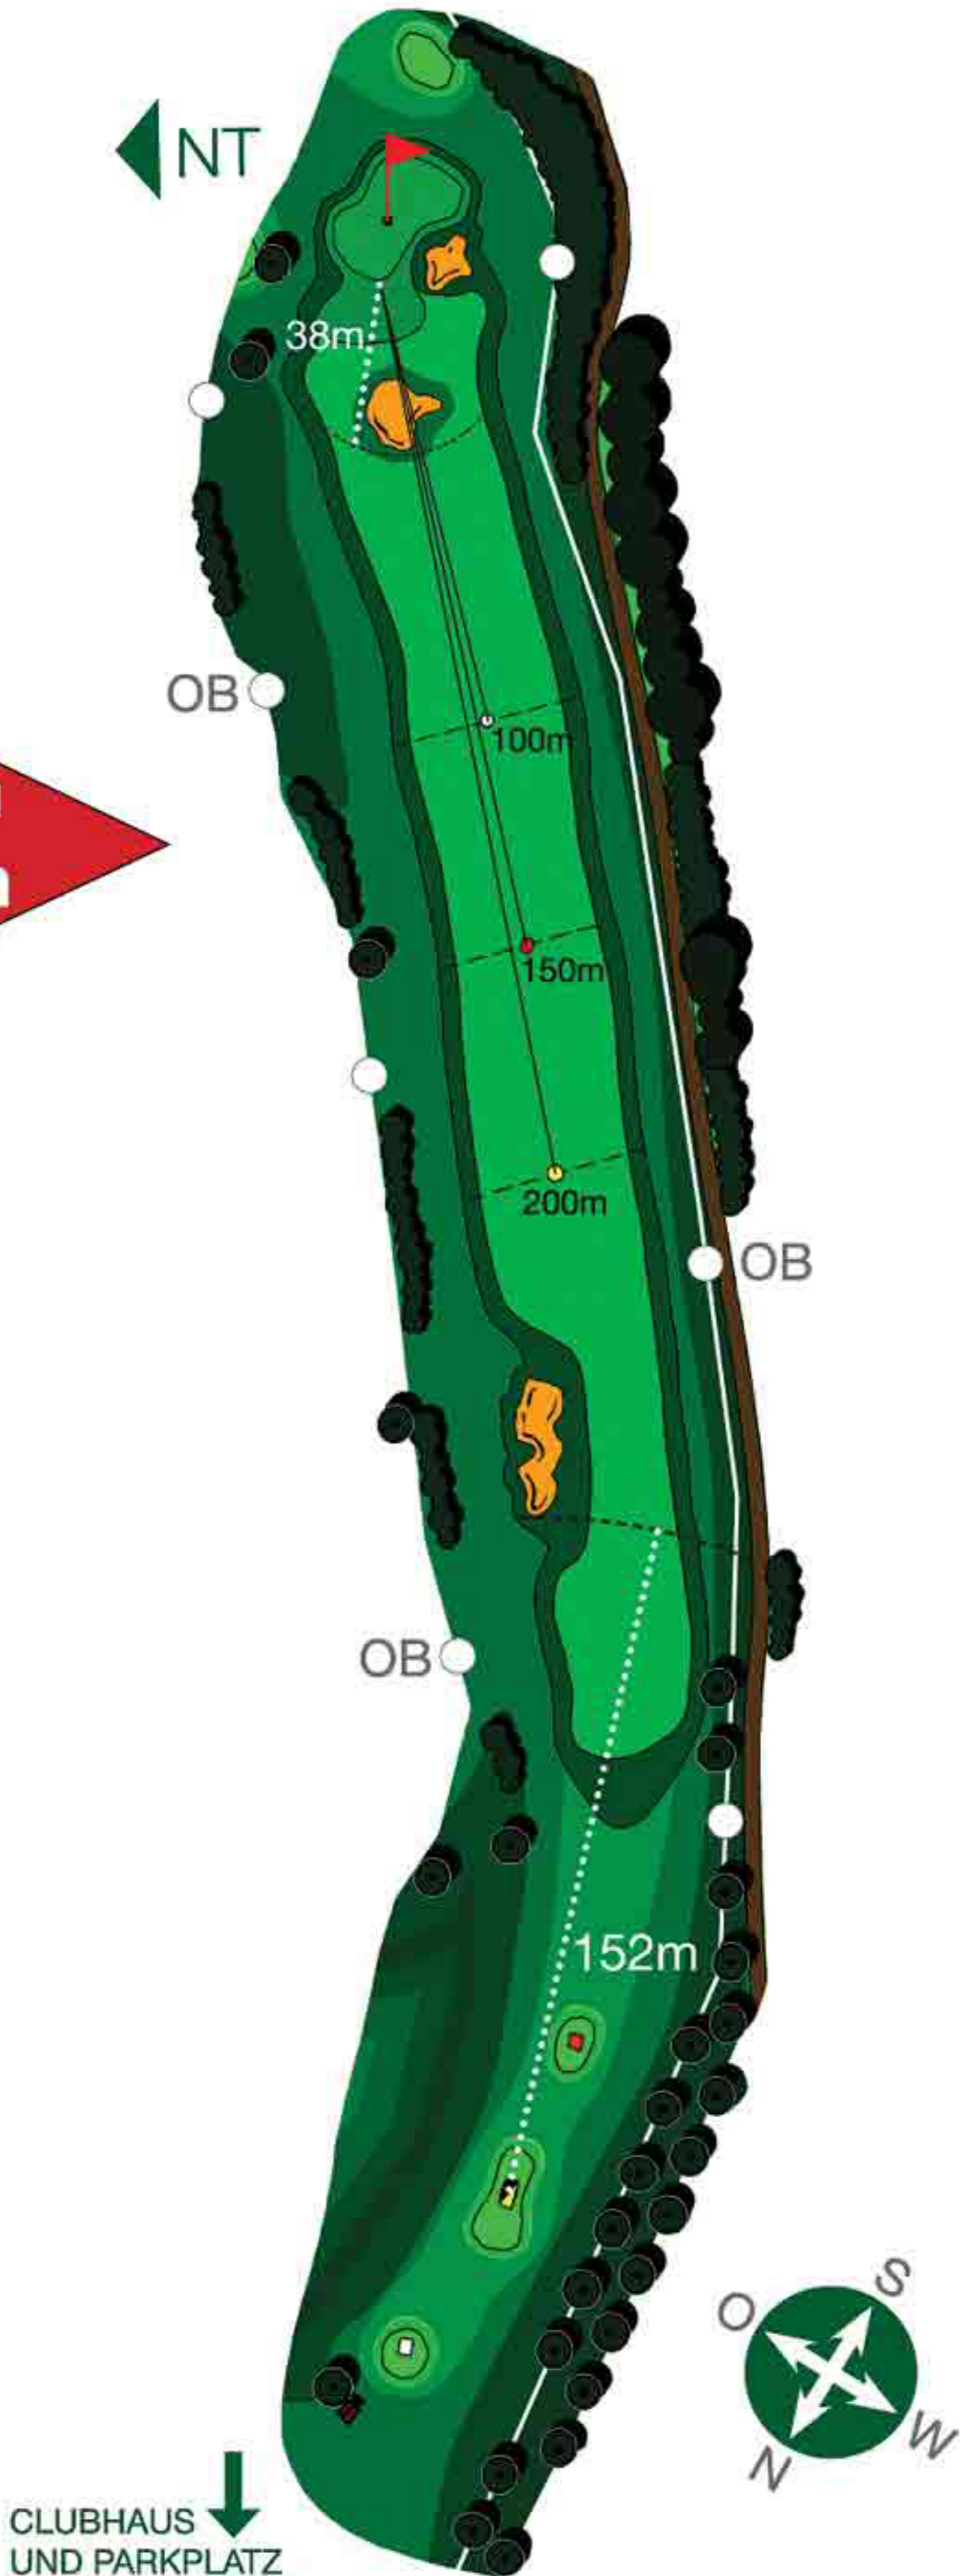

BAHN

1

PAR
5

HCP
5

□ 477

■ 440

■ 440

■ 405

GL: 25m
GB: 34m

CLUBHAUS
UND PARKPLATZ